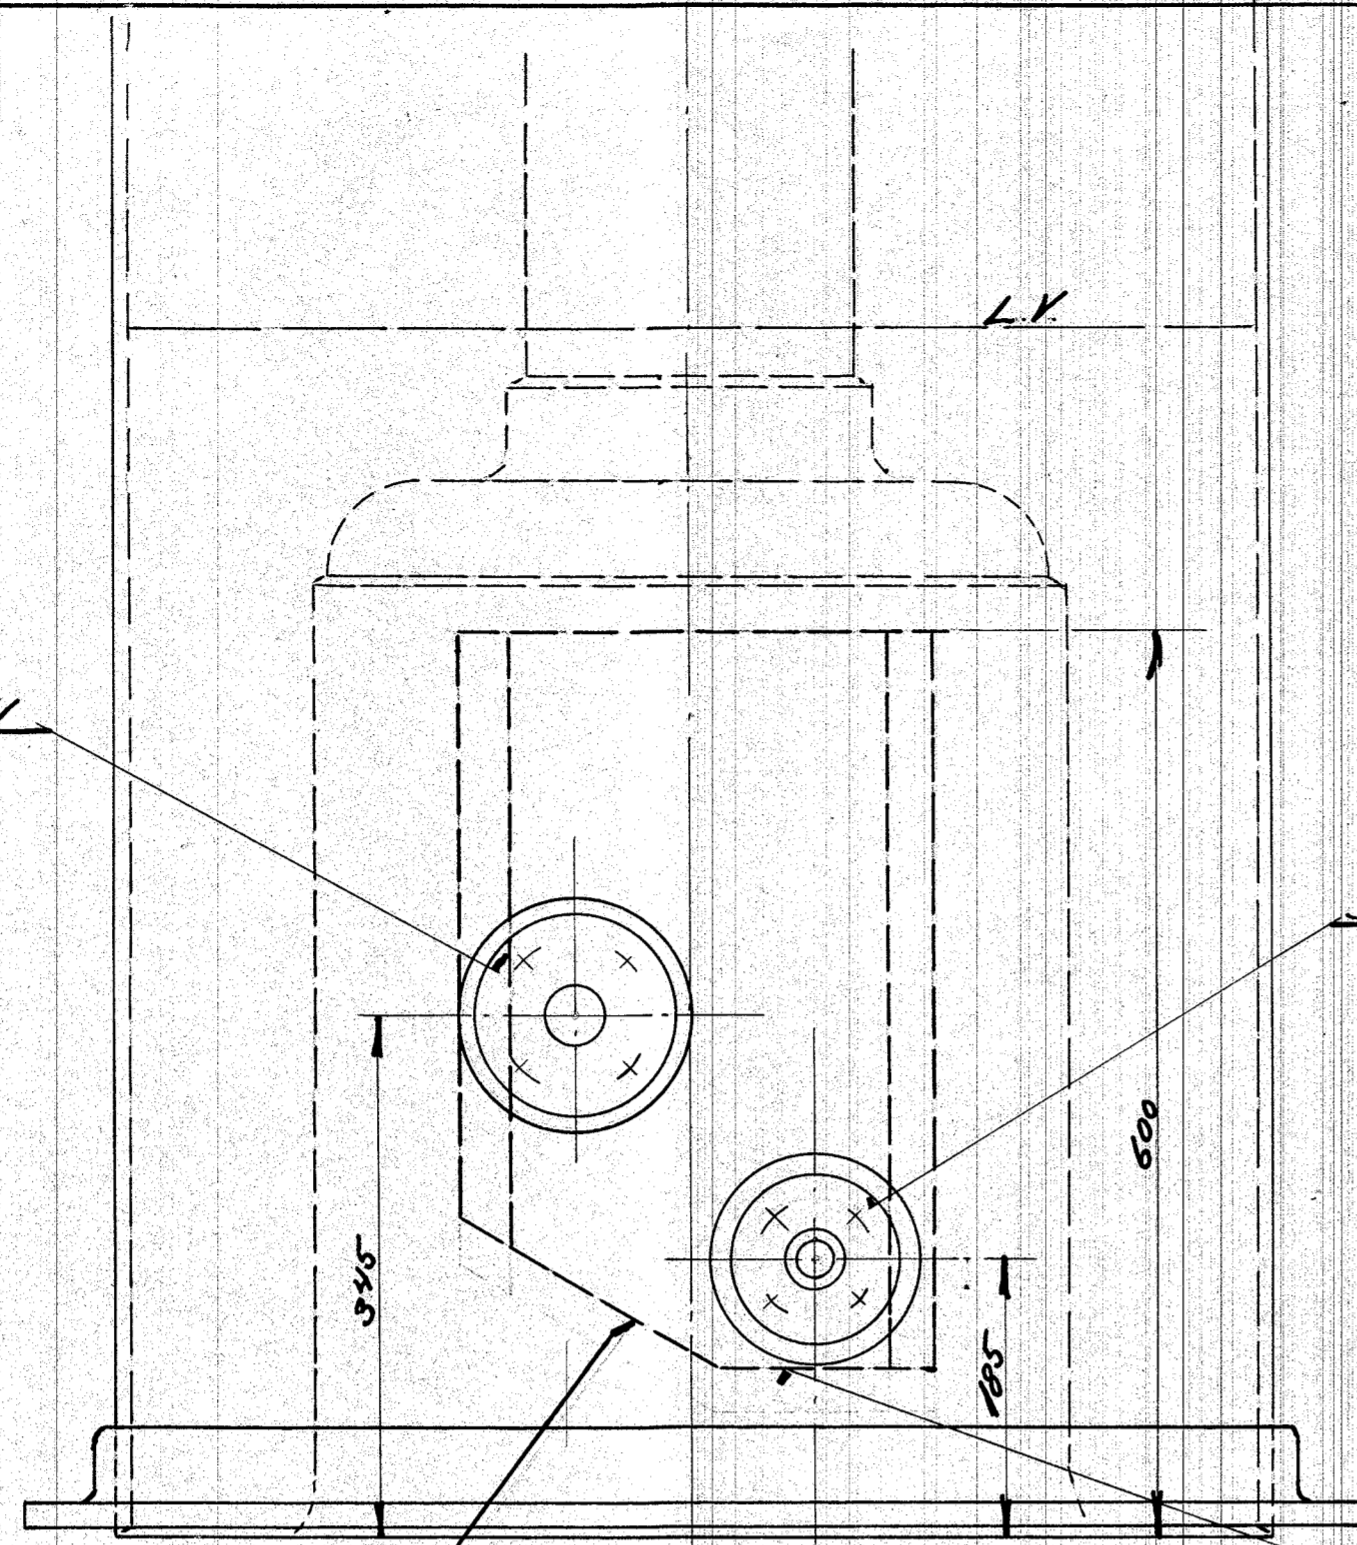

STYKLISTE NO. 55883.

MÆRKE	STK.	BETEGNELSE	MATE. RØRLE	BEGR. GRAD	MODEL MÆRKE
1	1	Slamkasse	1mm plade		600 x 470 x 3mm

Studs for Føderventil

Studs for Slamventil

Kassen svæjses tæt i Bunden, punktsvæjses i Siderne.

Middle of Branderrobn.

A/S FRICHS AARHUS

Diesellokomotiv 128d.
Slamkasse for Varmekedel.

TEGNET AF: <i>And</i>	MAALESTOK	TEGNING NR.
REVIDERET AF:	1:5	
DATO: 14/10-33	1:2.5	128d 2.03