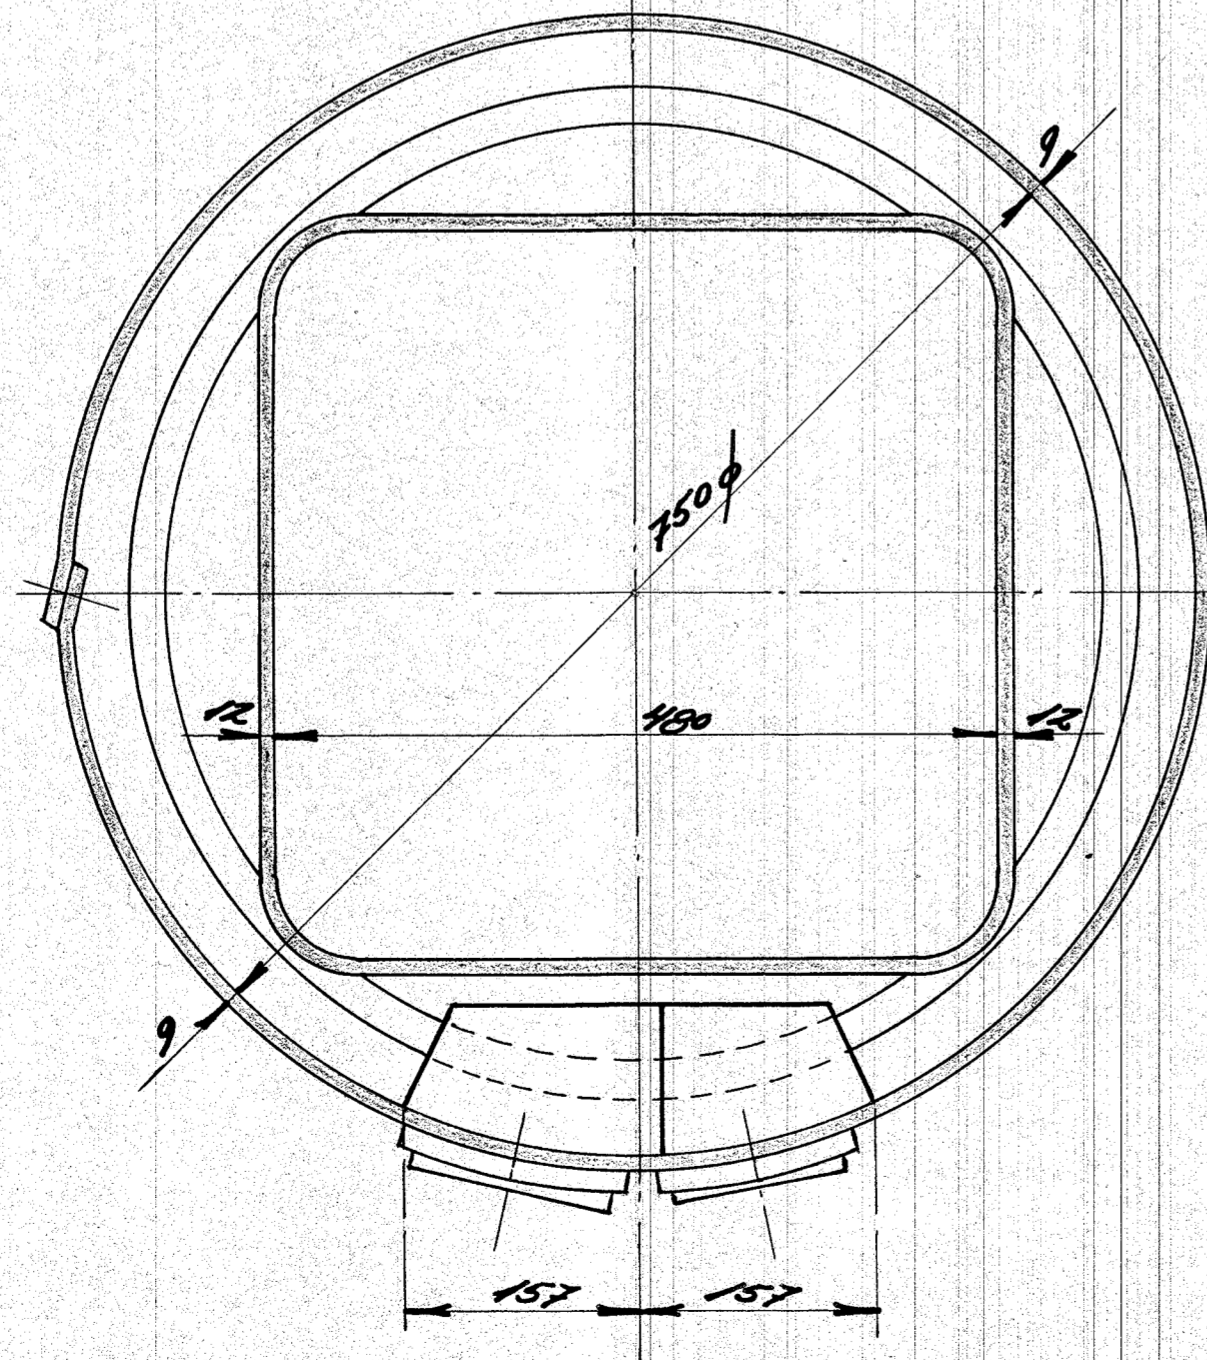

STYKLISTE NO. 55883.

MÆRKE	STK.	BETEGNELSE	MATE. RØRLE	BEGR. GRAD	MODEL MÆRKE
1	1	Slamkasse	1mm plade		600 x 470 x 3mm

Studs for Føderventil

Studs for Slamventil

Kassen svæjses tæt i Bunden, punktsvæjses i Siderne.

Middle of Branderrobn.

A/S FRICHS AARHUS

Diesellokomotiv 128d.
Slamkasse for Varmekedel.

TEGNET AF: <i>And</i>	MAALESTOK	TEGNING NR.
REVIDERET AF:	1:5	
DATO: 14/10-33	1:2.5	128d 2.03